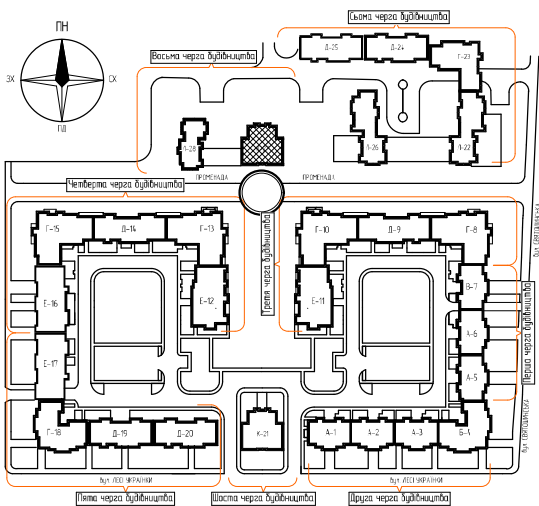

4К	112,93m <sup>2</sup>
	67,04m <sup>2</sup>

**СХЕМА РОЗТАШУВАННЯ СЕКЦІЙ**

Секція	К-27
Поверх	9-ї
Квартира	№48
ЗАГ. ПЛОЩА	S=112,93 м <sup>2</sup>

**ПЛАН ПОВЕРХУ**