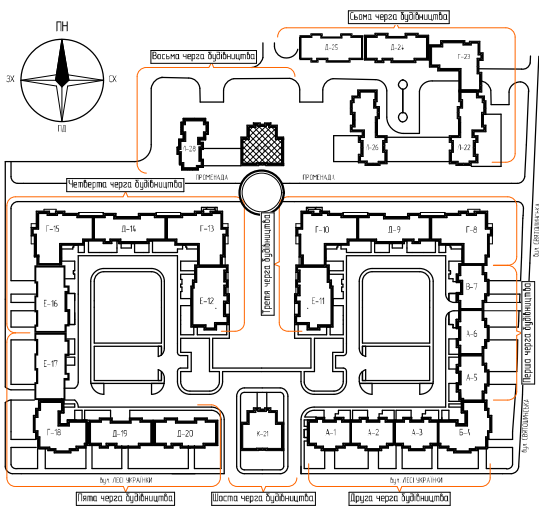

4К	112,93m <sup>2</sup>
	67,04m <sup>2</sup>

**СХЕМА РОЗТАШУВАННЯ СЕКЦІЙ**

Секція	К-27
Поверх	10-й
Квартира	№48
ЗАГ. ПЛОЩА	S=112,93 м <sup>2</sup>

**ПЛАН ПОВЕРХУ**